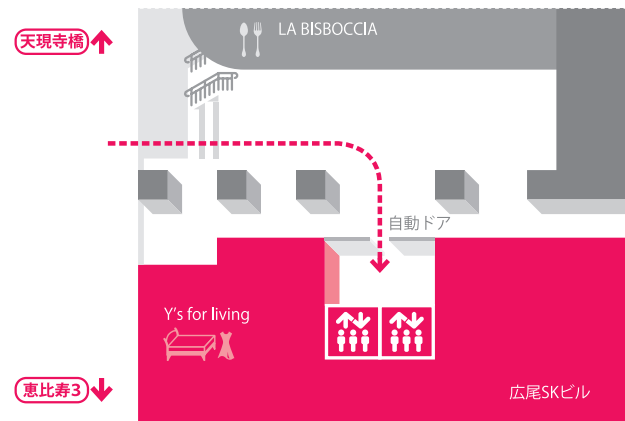

Access Map

● Nearest Station

- 東京メトロ日比谷線 広尾駅より 徒歩8分
- JR山手線 恵比寿駅より 徒歩15分

● Bus Route

- 渋谷駅より
 - 都 06 系統「新橋駅行」 -16分- 天現寺橋 下車
 - 田 87 系統「田町駅行」 -18分- 恵比寿三丁目 下車
- 目黒駅より
 - 黒 77 系統「千駄ヶ谷駅行」 -8分- 恵比寿三丁目 下車
 - 橋 86 系統「新橋駅・東京タワー行」 -10分- 恵比寿三丁目 下車
- 新橋駅より
 - 都 06 系統「渋谷駅行」 -32分- 天現寺橋 下車
 - 橋 86 系統「目黒駅行」 -37分- 恵比寿三丁目 下車
- 田町駅より
 - 田 87 系統「渋谷駅行」 -15分- 恵比寿三丁目 下車

△ 夜間、休日のおねがい

セキュリティ上、ビルの正面入口は夜間休日の下記時間は閉扉されます。その際は駐車場横の通用口を解錠しますので 03-5791-2290 までご連絡ください。

- 月～土 / 20:00～7:00 Close
- 日祝日 / 終日 Close

※お車でお越しの場合、広尾SKビル内駐車場をご利用いただけますが、収容数、高さ制限がございますので、あらかじめご一報下さるようお願い致します。