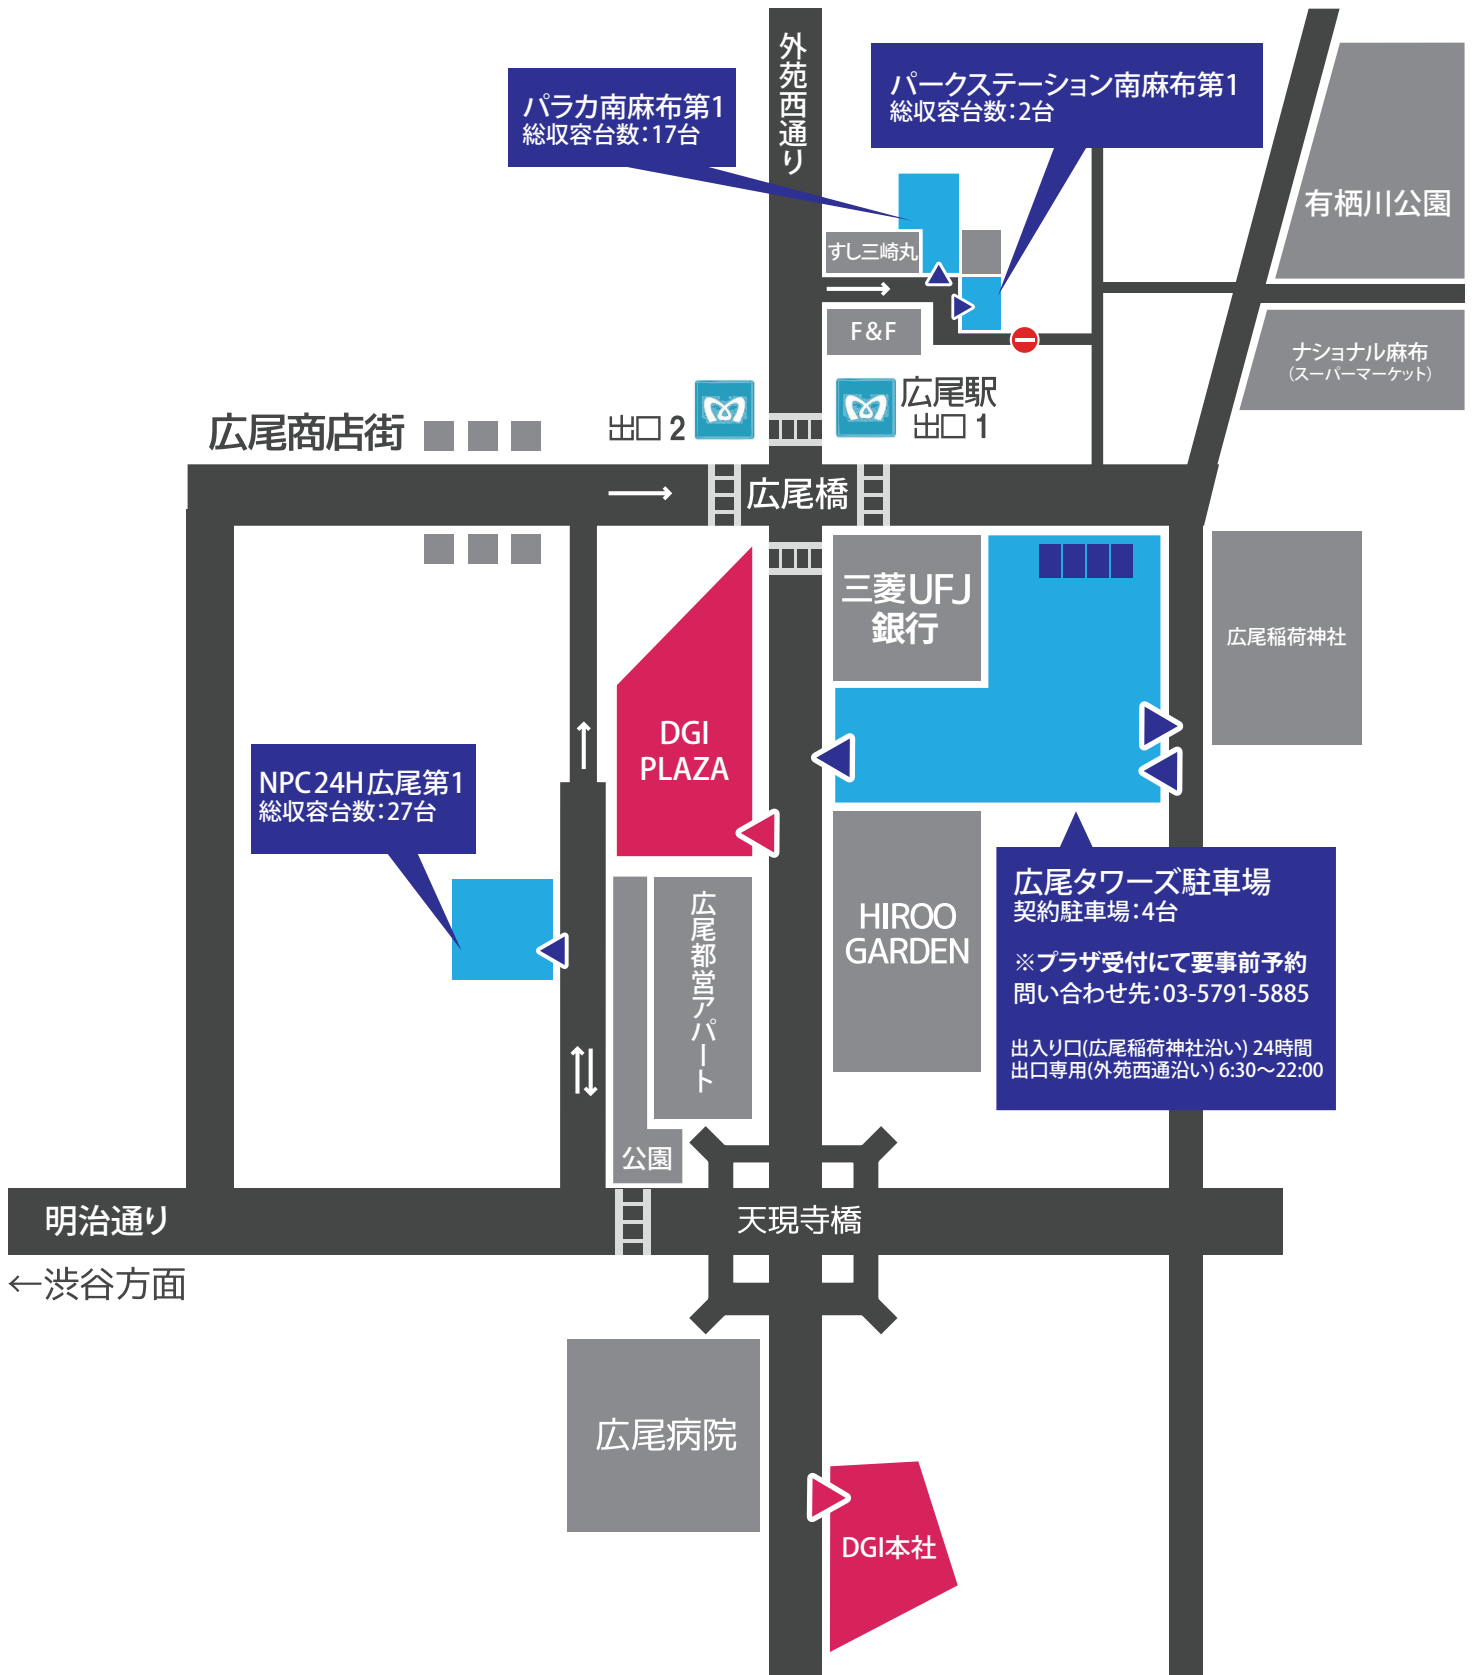

# デジタル・ガーデン周辺駐車場

# 広尾タワーズ駐車場のご案内

広尾タワーズ駐車場は予約制です。

ご予約の際はデジタル・ガーデン プラザ受付 (03-5791-5885) までご連絡ください。

周辺地図 (外苑西通りからは入れません。)

詳細図 (予約時に指定したプレート前にお止めください。)